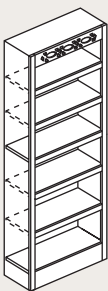

## ORGANIZERS & KEYBOARD TRAY

### A Wall Organizer

WO24  
 WO30  
 WO36

### B Keyboard Tray

KBT2421

## TALL BOOKCASES WITH VALANCE

**A**

**B**

**C**

**D**

Specify valance type by adding appropriate letters to end of model number.

		<b>A</b> with Arched Valance	<b>B</b> with Frieze Valance	<b>C</b> with Furniture Valance	<b>D</b> with Straight Valance
Tall Bookcase	T248412BC	AV	FZ	FV	VV
w/Valance	T308412BC	AV	FZ	FV	VV
	T368412BC	AV	FZ	FV	VV
	T248418BC	AV	FZ	FV	VV
	T308418BC	AV	FZ	FV	VV
	T368418BC	AV	FZ	FV	VV